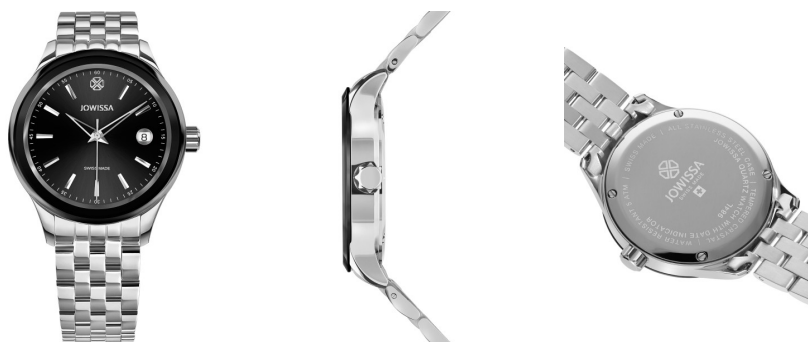

DIALANDO®

Jowissa montre de dame J4.235.M Caractéristiques

ACHETER MAINTENANT

Ce document contient toutes les spécifications du Jowissa Tiro J4.235.M montre de dame. Dans **DIALANDO® la boutique de montres** nous proposons une large sélection de montres authentiques des meilleures marques horlogères du monde. <https://www.dialando.fr/>

PRODUCT INFORMATION

EAN(nombre d'articles européens)	7640167276080
Sexe	Dames / Hommes / Unisexe
Garantie [years]	2

PRODUCT EXECUTION

Type d'écran	Analogue
Type de mouvement	Quartz (Pile)

MEASURES

Largeur du boîtier [mm]	38
-------------------------	----

MATERIAL & COLOUR

Matériau du bracelet	Acier inoxydable
Couleur des bracelets	Argent
Couleur du cadran	Noir
Verre	Verre minéral

DETAILS

Boucllet	Avec échelle tachymétrique
Résistant à l'eau	5 ATM