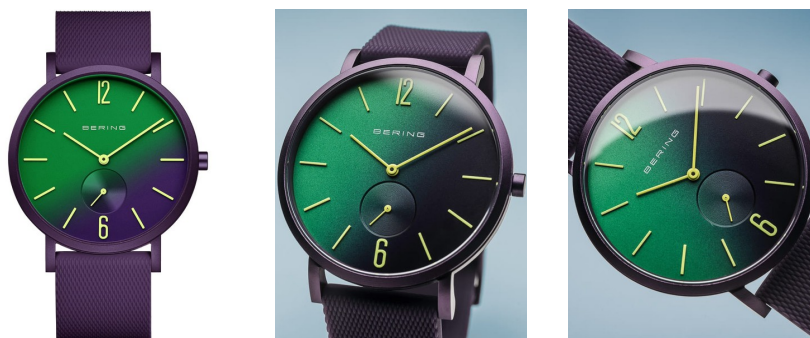

DIALANDO®

Bering montre de dame 16940-999 Caractéristiques

ACHETER MAINTENANT

Ce document contient toutes les spécifications du Bering 16940-999 montre de dame. Dans **DIALANDO® la boutique de montres** nous proposons une large sélection de montres authentiques des meilleures marques horlogères du monde. <https://www.dialando.fr/>

PRODUCT INFORMATION

EAN(nombre d'articles européens)	4894041206806
Sexe	Hommes / Dames / Unisexe
Garantie [years]	2

PRODUCT EXECUTION

Type d'écran	Analogue
Type de mouvement	Quartz (Pile)
Les fonctions	Heure / Minute / Deuxième

MEASURES

Largeur du boîtier [mm]	40
Épaisseur du boîtier [mm]	8

MATERIAL & COLOUR

Matériau du bracelet	Silicone
Couleur des bracelets	Violet
Matériau du boîtier	Acier inoxydable
Couleur du boîtier	Violet
Surface du boîtier	Emmêlé
Couleur du cadran	Violet / Vert
Verre	Revêtement anti-réfléchissant / Verre saphir

DETAILS

Bague tournante	Fixé
Boîtier arrière	Vissé / Fond en acier inoxydable
Boucllet	Avec capuchon de protection de la couronne
Résistant à l'eau	3 ATM