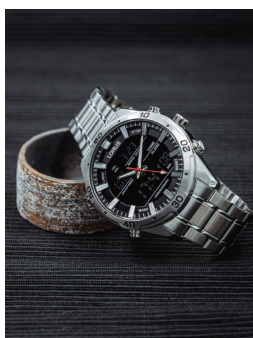

DIALANDO®

Lorus montre pour homme RW651AX9 Caractéristiques

ACHETER MAINTENANT

Ce document contient toutes les spécifications du Lorus RW651AX9 montre pour homme. Dans **DIALANDO® la boutique de montres** nous proposons une large sélection de montres authentiques des meilleures marques horlogères du monde. <https://www.dialando.fr/>

PRODUCT INFORMATION

EAN(nombre d'articles européens)	4894138353796
Sexe	Hommes
Garantie [years]	2

PRODUCT EXECUTION

Type d'écran	Analogue
Type de mouvement	Quartz (Pile)

MEASURES

Largeur du boîtier [mm]	46
-------------------------	----

MATERIAL & COLOUR

Matériau du bracelet	Acier inoxydable
Couleur des bracelets	Argent
Couleur du cadran	Noir
Verre	Verre minéral

DETAILS

Boucllet	Fond en verre (vissé)
Résistant à l'eau	10 ATM