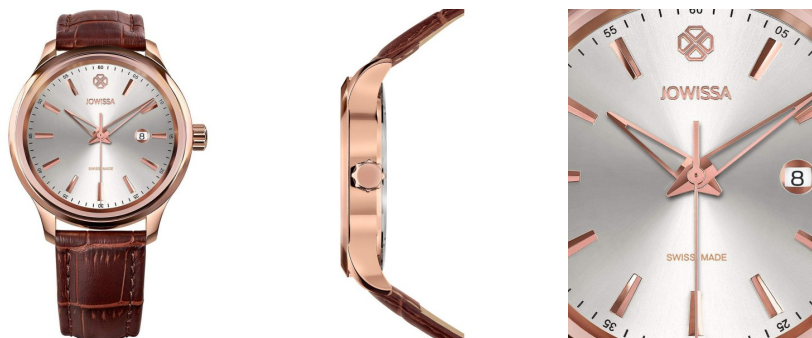

DIALANDO®

Jowissa montre pour homme J4.202.L Caractéristiques

ACHETER MAINTENANT

Ce document contient toutes les spécifications du Jowissa Tiro J4.202.L montre pour homme. Dans **DIALANDO®** la boutique de montres nous proposons une large sélection de montres authentiques des meilleures marques horlogères du monde. <https://www.dialando.fr/>

PRODUCT INFORMATION

| | |
|----------------------------------|---------------|
| EAN(nombre d'articles européens) | 7640149652277 |
| Sexe | Hommes |
| Garantie [years] | 2 |

PRODUCT EXECUTION

| | |
|-------------------|---------------|
| Type d'écran | Analogue |
| Type de mouvement | Quartz (Pile) |

MEASURES

| | |
|-------------------------|----|
| Largeur du boîtier [mm] | 45 |
|-------------------------|----|

MATERIAL & COLOUR

| | |
|-----------------------|----------------|
| Matériau du bracelet | Cuir véritable |
| Couleur des bracelets | Brun |
| Couleur du cadran | Argent |
| Verre | Verre minéral |

DETAILS

| | |
|-------------------|--|
| Boucllet | Avec capuchon de protection de la couronne |
| Résistant à l'eau | 5 ATM |