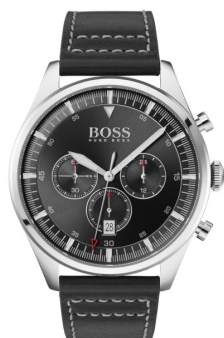

## Hugo Boss montre pour homme 1513708 Caractéristiques

Beispielbox

ACHETER MAINTENANT

Ce document contient toutes les spécifications du Hugo Boss Pioneer 1513708 montre pour homme. Dans **DIALANDO®** la boutique de montres nous proposons une large sélection de montres authentiques des meilleures marques horlogères du monde. <https://www.dialando.fr/>

### PRODUCT EXECUTION

Type d'écran	Analogue
Type de mouvement	Quartz (Pile)
Les fonctions	Deuxième / Minute / Date / Chronographe / Heure

### MEASURES

Largeur du boîtier [mm]	44
Épaisseur du boîtier [mm]	11
Largeur entre-corne [mm]	22
Circonférence maximale du poignet [mm]	220

### DETAILS

Bague tournante	Fixé
Boîtier arrière	Fond en acier inoxydable (vissé)
Boucllet	Vissé
Résistant à l'eau	5 ATM