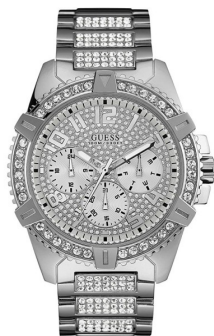

DIALANDO®

Guess montre pour homme W0799G1 Caractéristiques

ACHETER MAINTENANT

Ce document contient toutes les spécifications du Guess W0799G1 montre pour homme. Dans **DIALANDO® la boutique de montres** nous proposons une large sélection de montres authentiques des meilleures marques horlogères du monde. <https://www.dialando.fr/>

PRODUCT INFORMATION

EAN(nombre d'articles européens)	0091661458316
Sexe	Hommes
Marque	Guess
Collection	Frontier
Garantie [years]	2

MATERIAL & COLOUR

Matériau du bracelet	Acier inoxydable
Couleur des bracelets	Argent
Matériau du boîtier	Acier inoxydable
Couleur du boîtier	Argent
Surface du boîtier	Brillant
Couleur du cadran	Argent
Type de pierre	Zircone
Verre	Verre minéral

PRODUCT EXECUTION

Type d'écran	Analogue
Type de mouvement	Quartz (Pile)
Les fonctions	Jour de la semaine / 24 heures / Date

DETAILS

Bouclet	Fond en verre (vissé)
Résistant à l'eau	10 ATM

MEASURES

Largeur du boîtier [mm]	49
Épaisseur du boîtier [mm]	11