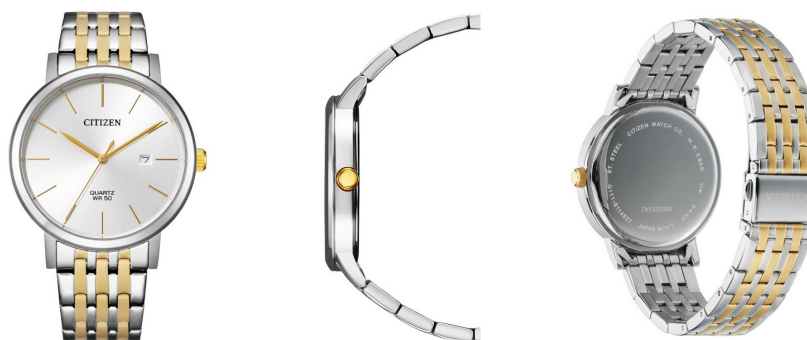

## Citizen montre pour homme BI5074-56A Caractéristiques

ACHETER MAINTENANT

Ce document contient toutes les spécifications du Citizen Sport Quartz BI5074-56A montre pour homme. Dans **DIALANDO® la boutique de montres** nous proposons une large sélection de montres authentiques des meilleures marques horlogères du monde. <https://www.dialando.fr/>

### PRODUCT EXECUTION

Type d'écran	Analogue
Type de mouvement	Quartz (Pile)
Movement Name	Citizen / G111
Les fonctions	Deuxième / Date / Heure / Minute

### MATERIAL & COLOUR

Matériau du bracelet	Acier inoxydable
Couleur des bracelets	Or / Argent
Matériau du boîtier	Acier inoxydable
Couleur du boîtier	Argent
Surface du boîtier	Emmêlé / Brillant
Couleur du cadran	Argent
Verre	Verre trempé / Verre minéral

### DETAILS

Bague tournante	Fixé
Boîtier arrière	Pressé / Fond en acier inoxydable
Bouclier	Fond en verre (vissé)
Résistant à l'eau	5 ATM