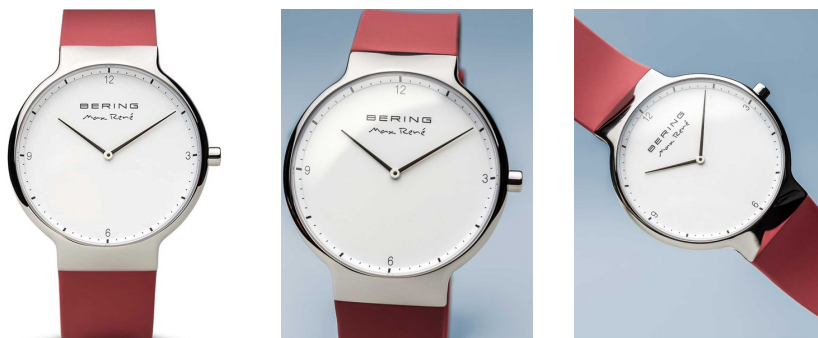

DIALANDO®

Bering montre pour homme 15540-500 Caractéristiques

ACHETER MAINTENANT

Ce document contient toutes les spécifications du Bering 15540-500 montre pour homme. Dans **DIALANDO® la boutique de montres** nous proposons une large sélection de montres authentiques des meilleures marques horlogères du monde. <https://www.dialando.fr/>

PRODUCT INFORMATION

EAN(nombre d'articles européens)	4894041103761
Sexe	Hommes
Marque	Bering
Collection	Max René Herren 40mm
Garantie [years]	2

PRODUCT EXECUTION

Type d'écran	Analogue
Type de mouvement	Quartz (Pile)
Les fonctions	Heure / Minute

MEASURES

Largeur du boîtier [mm]	40
Épaisseur du boîtier [mm]	7
Largeur entre-corne [mm]	20
Circonférence maximale du poignet [mm]	20

MATERIAL & COLOUR

Matériau du bracelet	Silicone
Couleur des bracelets	Rouge
Matériau du boîtier	Acier inoxydable
Couleur du boîtier	Argent
Surface du boîtier	Brillant
Couleur du cadran	Blanc
Verre	Verre saphir

DETAILS

Bague tournante	Fixé
Boîtier arrière	Fond en acier inoxydable (pressé)
Boucllet	Vissé
Résistant à l'eau	5 ATM