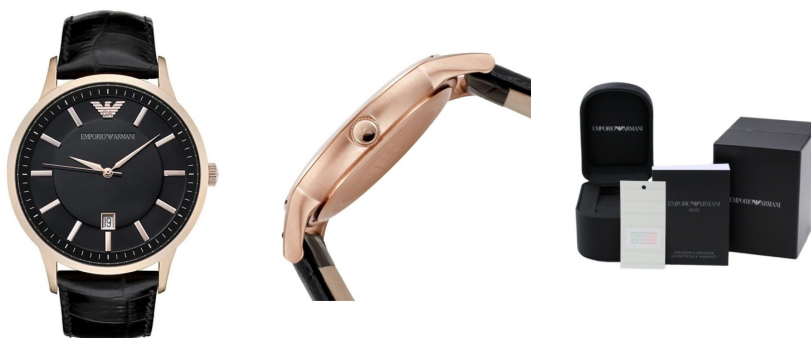

DIALANDO®

montre pour homme AR2425 Caractéristiques

ACHETER MAINTENANT

Ce document contient toutes les spécifications du Emporio Armani AR2425 montre pour homme. Dans **DIALANDO®** la boutique de montres nous proposons une large sélection de montres authentiques des meilleures marques horlogères du monde. <https://www.dialando.fr/>

PRODUCT INFORMATION

EAN(nombre d'articles européens)	0723763122085
Sexe	Hommes
Marque	Emporio Armani
Garantie [years]	2

PRODUCT EXECUTION

Type d'écran	Analogue
Type de mouvement	Quartz (Pile)

MEASURES

Largeur du boîtier [mm]	43
-------------------------	----

MATERIAL & COLOUR

Matériau du bracelet	Cuir véritable
Couleur des bracelets	Noir
Couleur du cadran	Noir
Verre	Verre minéral

DETAILS

Nombres	Marques d'index
---------	-----------------