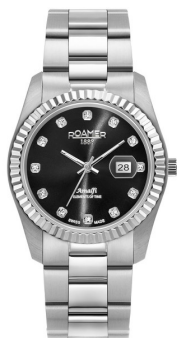

DIALANDO®

Roamer montre de dame 852844415920 Caractéristiques

ACHETER MAINTENANT

Ce document contient toutes les spécifications du Roamer 852844415920 montre de dame. Dans **DIALANDO® la boutique de montres** nous proposons une large sélection de montres authentiques des meilleures marques horlogères du monde.
<https://www.dialando.fr/>

PRODUCT INFORMATION

EAN(nombre d'articles européens)	7640185788138
Sexe	Dames
Garantie [years]	2

PRODUCT EXECUTION

Type d'écran	Analogue
Type de mouvement	Quartz (Pile)
Les fonctions	Minute / Heure / Date / Deuxième

MEASURES

Largeur du boîtier [mm]	34
-------------------------	----

MATERIAL & COLOUR

Matériau du bracelet	Acier inoxydable
Couleur des bracelets	Argent
Matériau du boîtier	Acier inoxydable
Couleur du cadran	Noir
Verre	Verre saphir

DETAILS

Bouclier	Fond en acier inoxydable
Résistant à l'eau	10 ATM