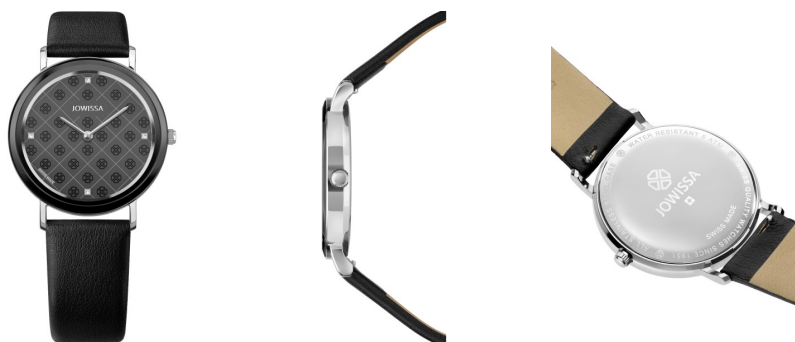

DIALANDO®

Jowissa montre de dame J6.226.L Caractéristiques

ACHETER MAINTENANT

Ce document contient toutes les spécifications du Jowissa AnWy J6.226.L montre de dame. Dans **DIALANDO®** la boutique de montres nous proposons une large sélection de montres authentiques des meilleures marques horlogères du monde. <https://www.dialando.fr/>

PRODUCT INFORMATION

EAN(nombre d'articles européens)	7630055900722
Sexe	Dames
Garantie [years]	2

PRODUCT EXECUTION

Type d'écran	Analogue
Type de mouvement	Quartz (Pile)

MEASURES

Largeur du boîtier [mm]	35
-------------------------	----

MATERIAL & COLOUR

Matériau du bracelet	Cuir véritable
Couleur des bracelets	Noir
Couleur du cadran	Noir
Verre	Verre minéral

DETAILS

Boucllet	Avec capuchon de protection de la couronne
Résistant à l'eau	5 ATM