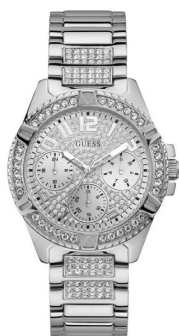

## Guess montre de dame W1156L1 Caractéristiques

ACHETER MAINTENANT

Ce document contient toutes les spécifications du Guess W1156L1 montre de dame. Dans **DIALANDO® la boutique de montres** nous proposons une large sélection de montres authentiques des meilleures marques horlogères du monde. <https://www.dialando.fr/>

### PRODUCT INFORMATION

EAN(nombre d'articles européens)	0091661488108
Sexe	Dames
Marque	Guess
Collection	Lady Frontier
Garantie [years]	2

### MATERIAL & COLOUR

Matériau du bracelet	Acier inoxydable
Couleur des bracelets	Argent
Matériau du boîtier	Acier inoxydable
Couleur du boîtier	Argent
Surface du boîtier	Brillant
Couleur du cadran	Argent
Type de pierre	Zircone
Verre	Verre minéral

### DETAILS

Bouclet	Fond en verre (vissé)
Résistant à l'eau	5 ATM