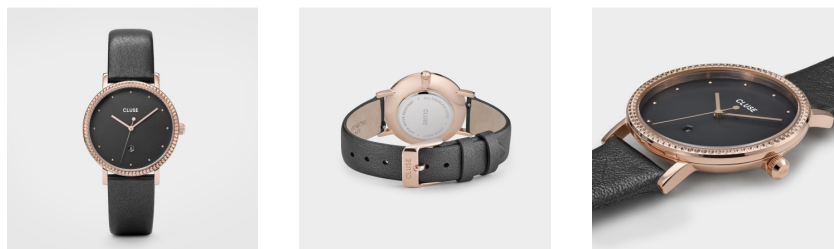

DIALANDO®

Cluse montre de dame CW0101209007 Caractéristiques

ACHETER MAINTENANT

Ce document contient toutes les spécifications du Cluse CW0101209007 montre de dame. Dans **DIALANDO®** la boutique de montres nous proposons une large sélection de montres authentiques des meilleures marques horlogères du monde. <https://www.dialando.fr/>

PRODUCT INFORMATION

EAN(nombre d'articles européens)	8719743375192
Sexe	Dames
Garantie [years]	2

PRODUCT EXECUTION

Type d'écran	Analogue
Type de mouvement	Quartz (Pile)

MEASURES

Largeur du boîtier [mm]	33
-------------------------	----

MATERIAL & COLOUR

Matériau du bracelet	Cuir véritable
Couleur des bracelets	Gris
Couleur du cadran	Gris
Verre	Verre minéral

DETAILS

Boucllet	Avec capuchon de protection de la couronne
Résistant à l'eau	3 ATM