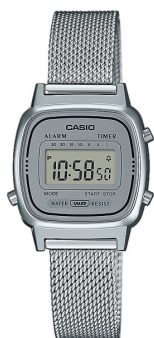

DIALANDO®

Casio montre de dame LA670WEM-7EF Caractéristiques

ACHETER MAINTENANT

Ce document contient toutes les spécifications du Casio Vintage LA670WEM-7EF montre de dame. Dans **DIALANDO®** la boutique de montres nous proposons une large sélection de montres authentiques des meilleures marques horlogères du monde. <https://www.dialando.fr/>

PRODUCT INFORMATION

| | |
|----------------------------------|---------------|
| EAN(nombre d'articles européens) | 4549526187827 |
| Sexe | Dames |
| Garantie [years] | 2 |

PRODUCT EXECUTION

| | |
|-------------------|---|
| Type d'écran | Numérique |
| Type de mouvement | Quartz (Pile) |
| Les fonctions | Minute / Deuxième / Alarme / Calendrier automatique / Heure |

MEASURES

| | |
|---------------------------|----|
| Largeur du boîtier [mm] | 25 |
| Épaisseur du boîtier [mm] | 7 |

MATERIAL & COLOUR

| | |
|-----------------------|-------------------|
| Matériau du bracelet | Acier inoxydable |
| Couleur des bracelets | Argent |
| Matériau du boîtier | Résine |
| Couleur du boîtier | Argent |
| Surface du boîtier | Emmêlé / Brillant |
| Couleur du cadran | Argent |
| Verre | Verre acrylique |

DETAILS

| | |
|-------------------|-----------------------------------|
| Bague tournante | Fixé |
| Boîtier arrière | Pressé / Fond en acier inoxydable |
| Bouclier | Fond en acier inoxydable (vissé) |
| Résistant à l'eau | 3 ATM |